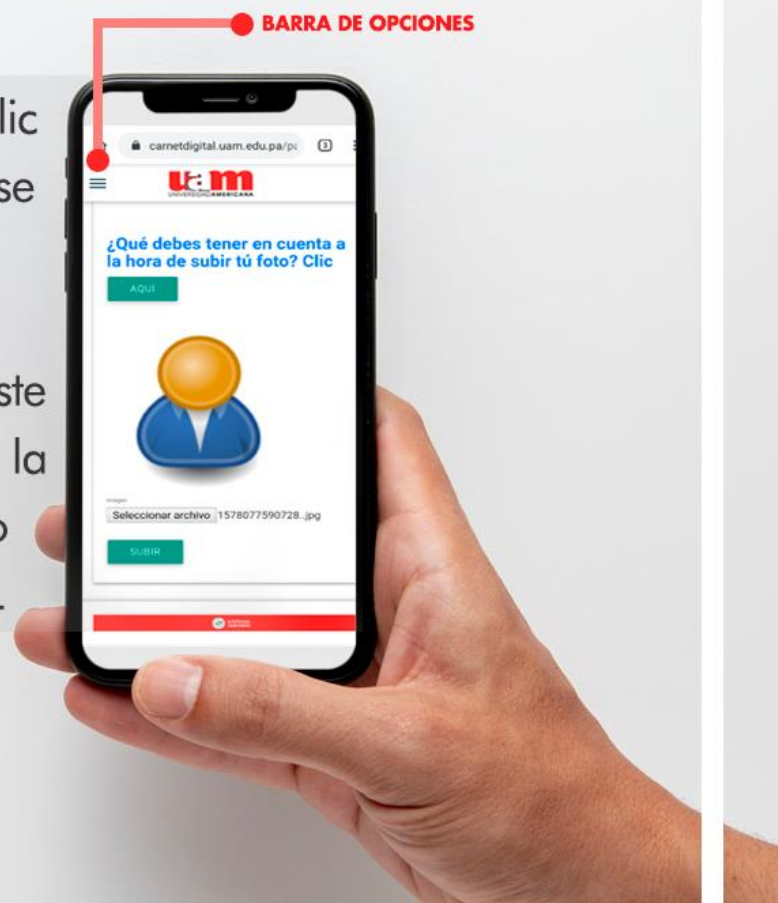

CREE EN TI
Y HACEMOS REALIDAD
TUS METAS

NUEVO

CARNET DIGITAL

Guía básica

uam
UNIVERSIDADAMERICANA

A hand holds a smartphone displaying the login page for the UAM digital carnet. The page is titled 'carnetdigital.uam.edu.pa' and features the UAM logo. The form includes fields for 'Sede *' (with 'SEDE CENTRAL' selected), 'Cédula *', 'Usuario *', and 'Contraseña *'. An 'Acceder' button is located below the password field. At the bottom of the page, there is a red banner with the text 'ACREDITADA CON ESTO' and a small logo.

2. INGRESA DATOS PERSONALES

Selecciona la sede donde estás matriculado, seguido de tu cédula.

El Usuario y Contraseña son los mismos del **ALS** American Learning Site.

3.1 SUBE TU FOTOGRAFÍA SIGUIENDO LAS INDICACIONES

Primero debe hacer clic en el botón **Aquí** para conocer los Requisitos para subir tu foto del Carnet Digital

3.2 SUBE TU FOTOGRAFÍA SIGUIENDO LAS INDICACIONES

Luego debes hacer clic en el botón **Seleccionar archivo** decide si quieres tomar la foto directamente con la cámara de tu dispositivo o subir una de tus archivos.

3.3 SUBE TU FOTOGRAFÍA SIGUIENDO LAS INDICACIONES

Para finalizar debes hacer clic en el botón **Subir** para que se cargue la foto en el portal.

Para confirmar que actualizaste la información debes ir a la  barra de opciones y luego seleccionar CARNET DIGITAL