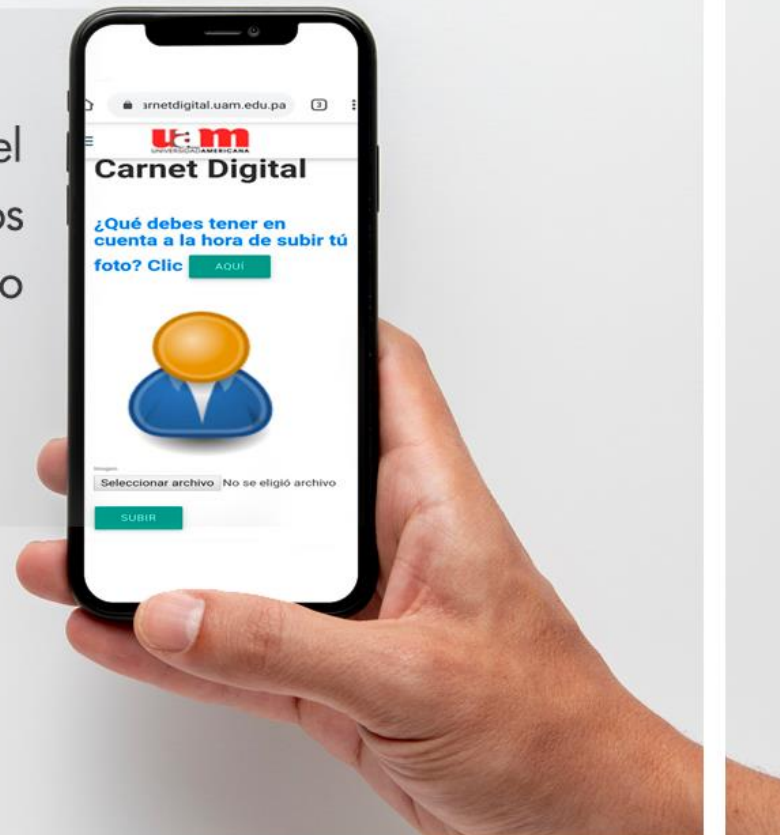

CREE EN TI
Y HACEMOS REALIDAD
TUS METAS

NUEVO

CARNET DIGITAL

Guía básica

uam
UNIVERSIDADAMERICANA

A hand holds a smartphone displaying the login page for the UAM digital carnet. The page is titled 'carnetdigital.uam.edu.pa' and features the UAM logo. The form includes fields for 'Sede *' (with 'SEDE CENTRAL' selected), 'Cédula *', 'Usuario *', and 'Contraseña *'. An 'Acceder' button is located below the password field. At the bottom of the page, there is a red banner with the text 'ACREDITADA CON ESTO' and a small logo.

1 ● **INGRESA AL PORTAL** www.carnetdigital.uam.edu.pa

Para ingresar al portal del carnet digital, debes escribir en la barra de navegación **carnetdigital.uam.edu.pa** desde su computador o smartphone

2. INGRESA DATOS PERSONALES

Selecciona la sede donde estás matriculado, seguido de tu cédula.

El Usuario y Contraseña son los mismos del **ALS** American Learning Site.

3.1 SUBE TU FOTOGRAFÍA SIGUIENDO LAS INDICACIONES

Primero debe hacer clic en el botón **Aquí** para conocer los Requisitos para subir tu foto del Carnet Digital

3.2 SUBE TU FOTOGRAFÍA SIGUIENDO LAS INDICACIONES

Luego debes hacer clic en el botón **Seleccionar archivo** decide si quieres tomar la foto directamente con la cámara de tu dispositivo o subir una de tus archivos.