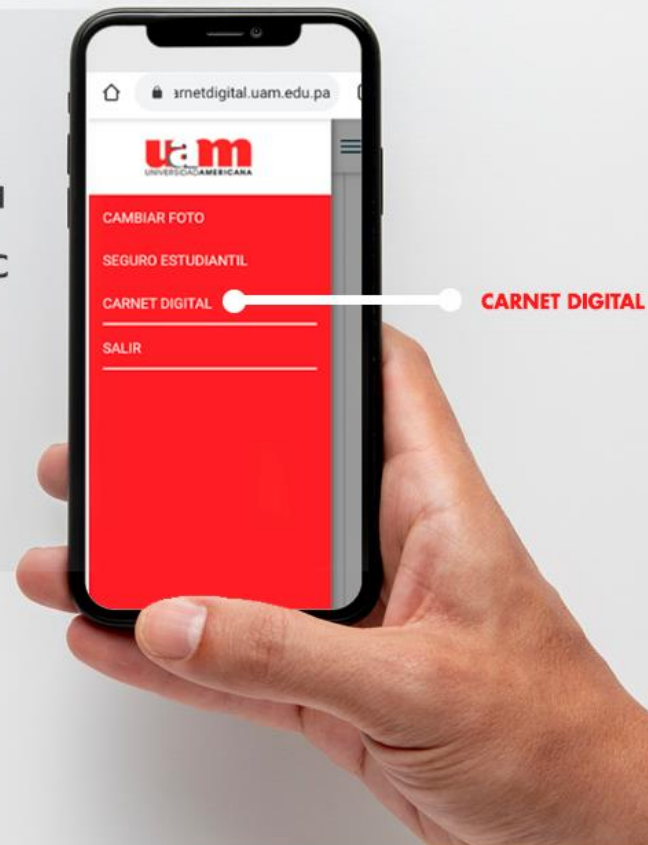

4.1 GENERAR CARNET DIGITAL

Una vez desplegada la barra de opciones, debes hacer clic en CARNET DIGITAL.