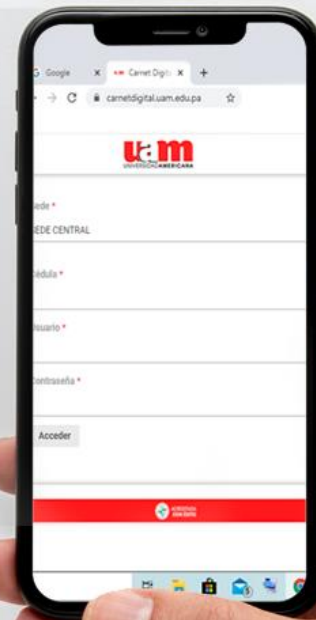

CREE EN TI
Y HACEMOS REALIDAD
TUS METAS

NUEVO

CARNET DIGITAL

Guía básica

uam
UNIVERSIDADAMERICANA

A hand holds a smartphone displaying the login page for the UAM digital carnet. The page is titled 'carnetdigital.uam.edu.pa' and features the UAM logo. The form includes fields for 'Sede *' (with 'SEDE CENTRAL' selected), 'Cédula *', 'Usuario *', and 'Contraseña *'. An 'Acceder' button is located below the password field. At the bottom of the page, there is a red banner with the text 'ACREDITADA CON ESTO' and a small logo.

1 ● **INGRESA AL PORTAL** www.carnetdigital.uam.edu.pa

Para ingresar al portal del carnet digital, debes escribir en la barra de navegación **carnetdigital.uam.edu.pa** desde su computador o smartphone

2. INGRESA DATOS PERSONALES

Selecciona la sede donde estás matriculado, seguido de tu cédula.

El Usuario y Contraseña son los mismos del **ALS** American Learning Site.

3.1 SUBE TU FOTOGRAFÍA SIGUIENDO LAS INDICACIONES